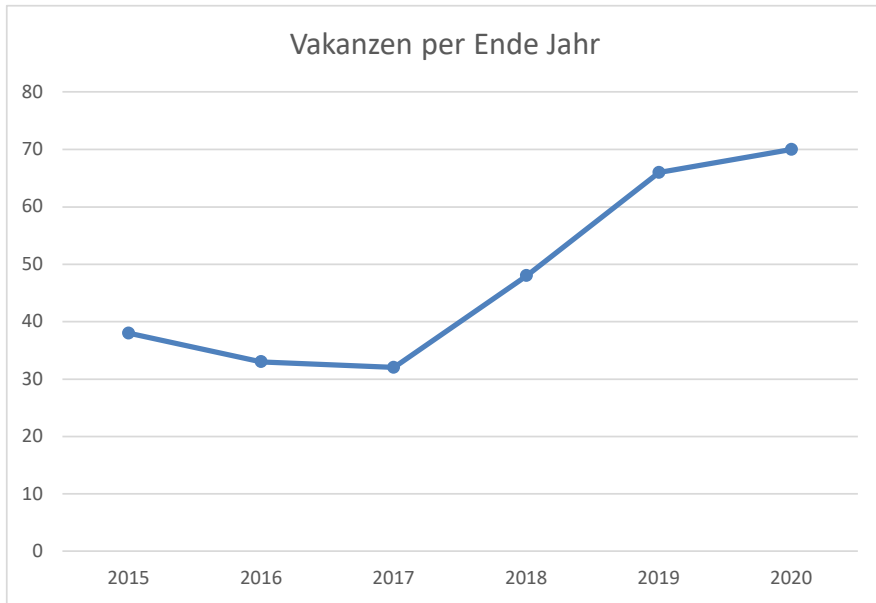

Pfarrämter Deutschschweiz: Entwicklungen 2015-2020

Zahlen gemäss Meldung der einzelnen Kantonalkirchen. Stichtag: 31.12.2020

Pfarrpersonen (Deutschschweiz): Pensionierungen und Ordinationen

Pfarrpersonen (Deutschschweiz): Pensionierungen

Zahlen gemäss Meldung der einzelnen Kantonalkirchen. Stichtag: 31.12.2020

Annahme: Männer und Frauen werden mit 65 Jahren pensioniert

Pfarrpersonen (Deutschschweiz): Pensionierungen

- Gemeindepfarrstellen
- ▲ Spezialpfarrstellen
- ✕ Pensionierungen