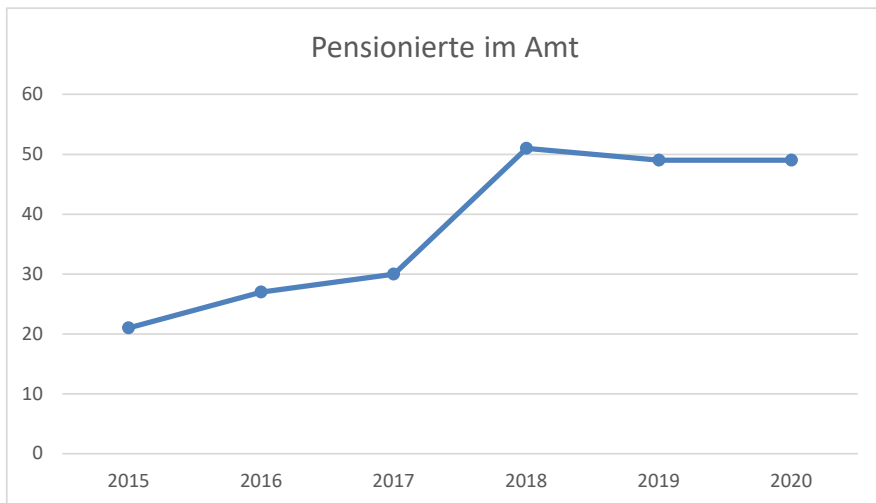

Pfarrämter Deutschschweiz: Entwicklungen 2015-2020

Zahlen gemäss Meldung der einzelnen Kantonalkirchen. Stichtag: 31.12.2020

Pfarrpersonen (Deutschschweiz): Pensionierungen und Ordinationen

Pfarrpersonen (Deutschschweiz): Pensionierungen

Zahlen gemäss Meldung der einzelnen Kantonalkirchen. Stichtag: 31.12.2020

Annahme: Männer und Frauen werden mit 65 Jahren pensioniert

Pfarrpersonen (Deutschschweiz): Pensionierungen

- Gemeindepfarrstellen
- ▲ Spezialpfarrstellen
- ✕ Pensionierungen

Zahlen gemäss Meldung der einzelnen Kantonalkirchen. Stichtag: 31.12.2020

Annahme: Männer und Frauen werden mit 65 Jahren pensioniert

Pfarrerpersonen: Jahrgänge und ihre Verteilung auf Pensen

Zahlen gemäss Meldung der einzelnen Kantonalkirchen. Stichtag: 31.12.2020