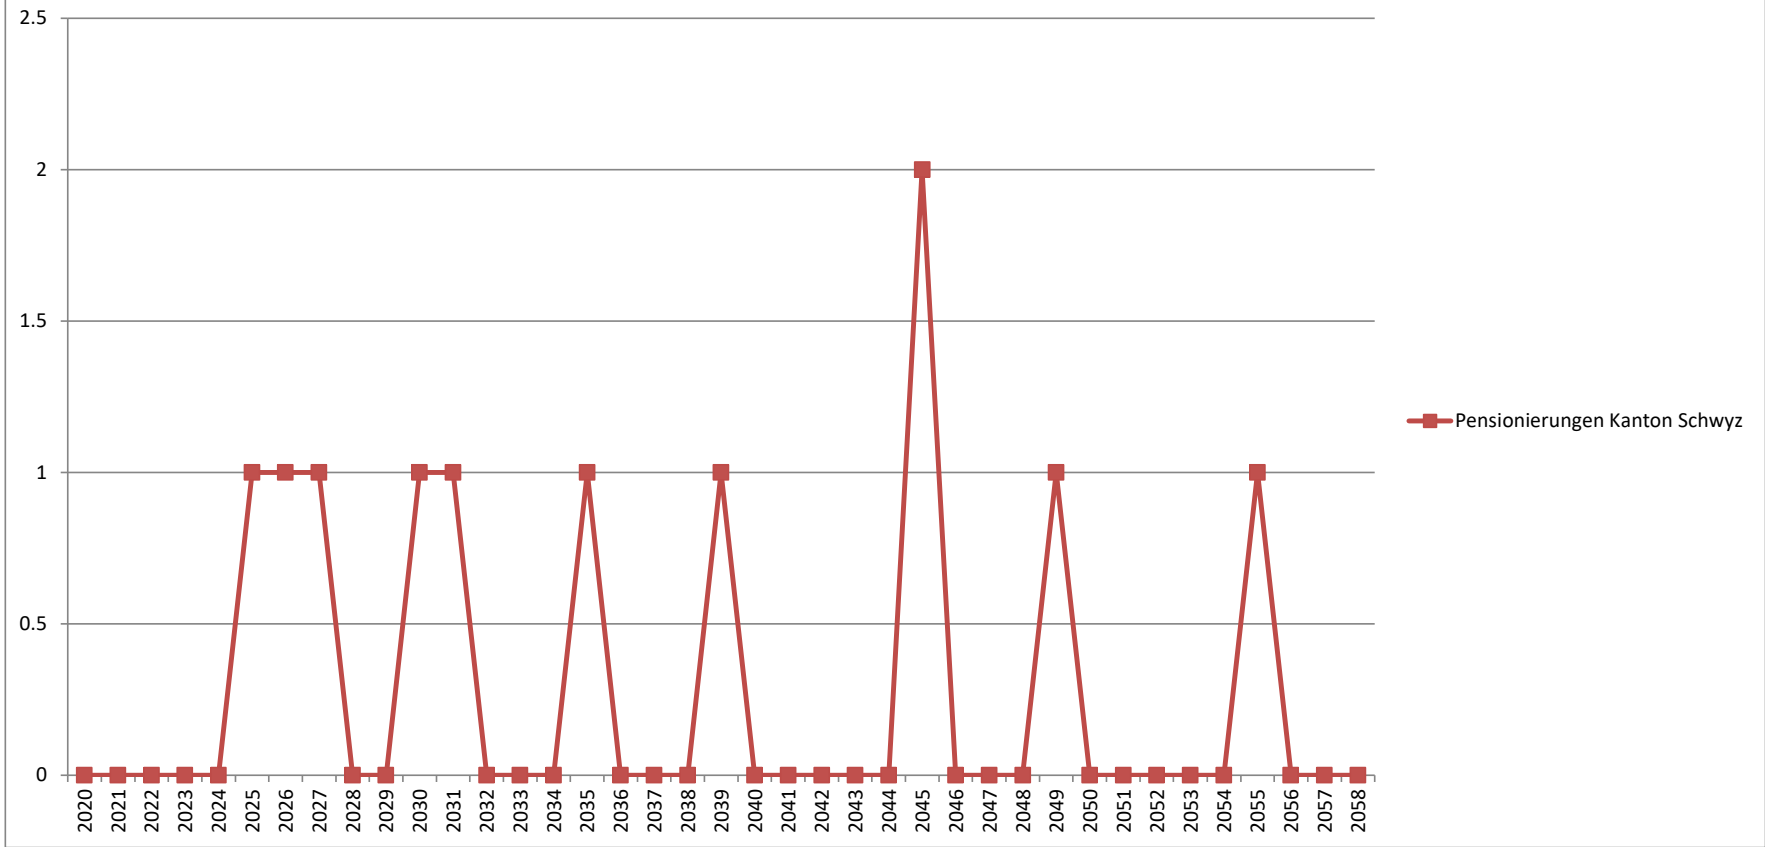

Pensionierungen Kanton Schwyz