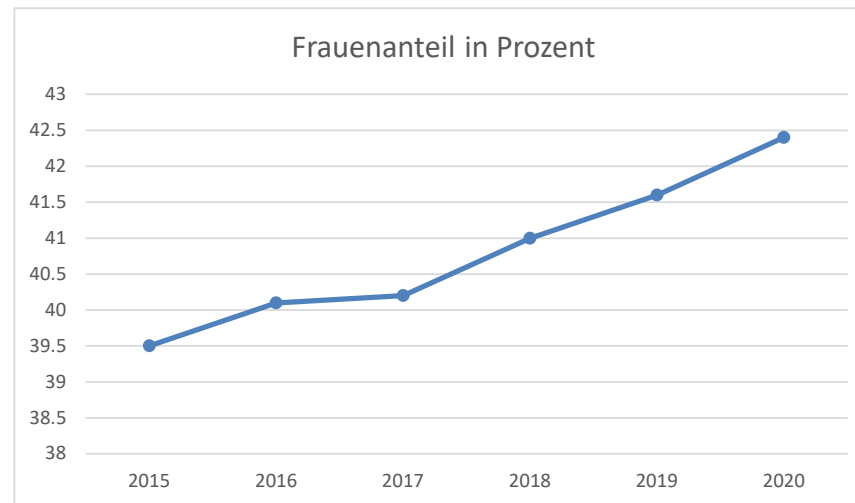

Pfarrämter Deutschschweiz: Entwicklungen 2015-2020

Zahlen gemäss Meldung der einzelnen Kantonalkirchen. Stichtag: 31.12.2020

Pfarrpersonen (Deutschschweiz): Pensionierungen und Ordinationen

Pfarrpersonen (Deutschschweiz): Pensionierungen