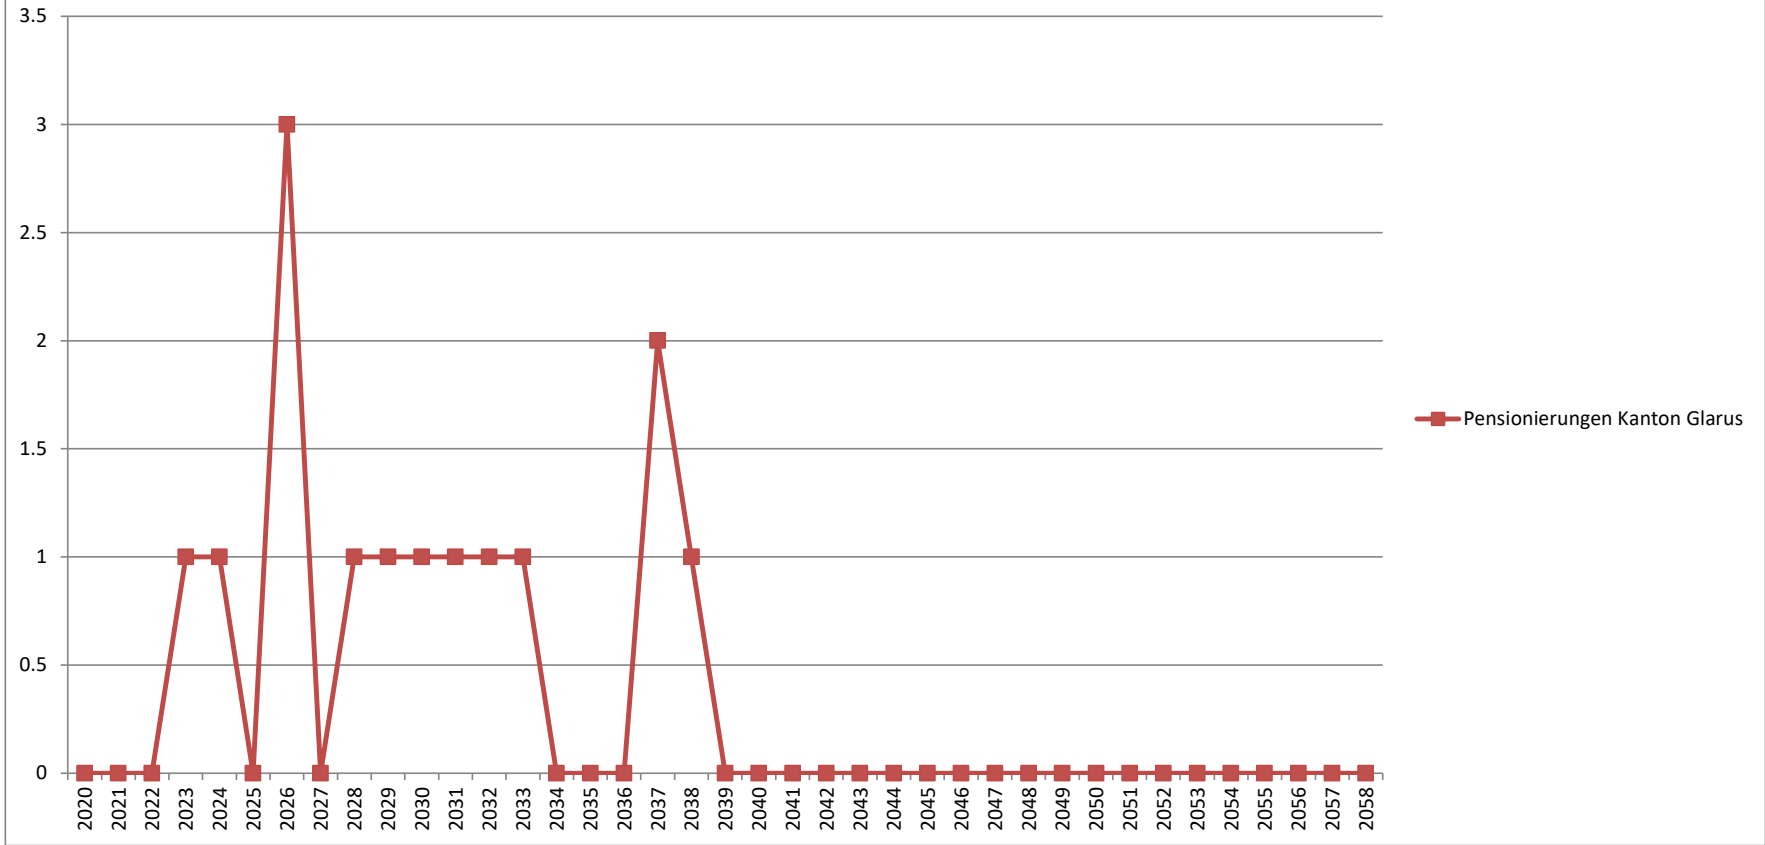

Pensionierungen Kanton Glarus