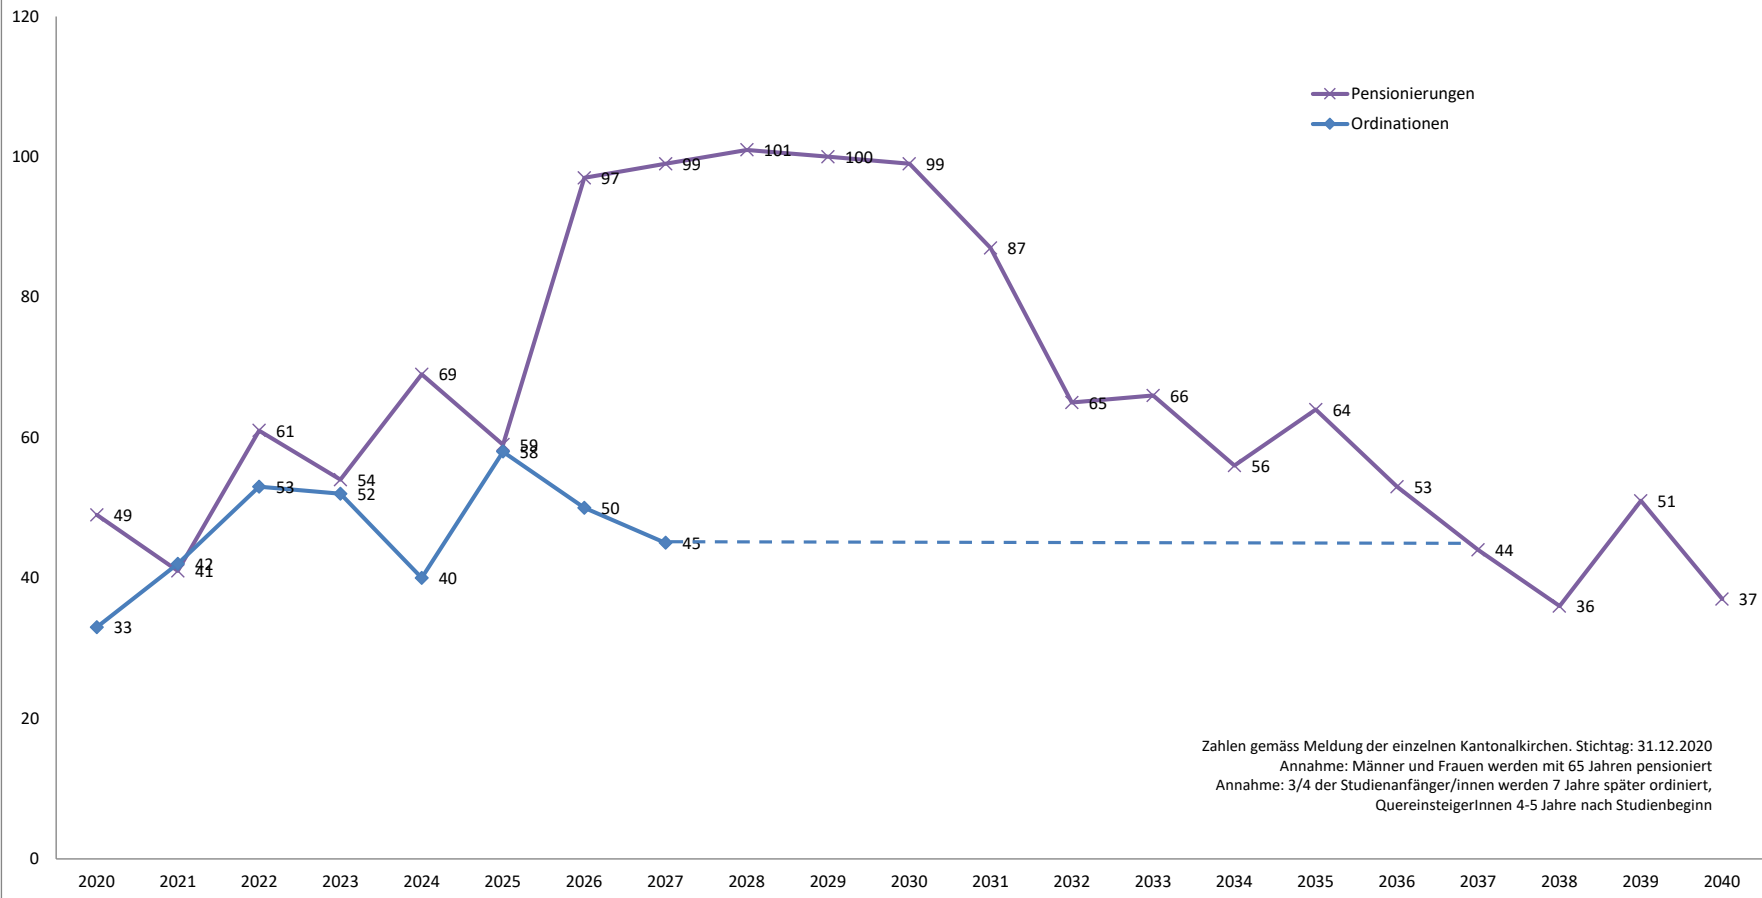

Pfarrämter Deutschschweiz: Entwicklungen 2015-2020

Zahlen gemäss Meldung der einzelnen Kantonalkirchen. Stichtag: 31.12.2020

Pfarrpersonen (Deutschschweiz): Pensionierungen und Ordinationen

Pfarrpersonen (Deutschschweiz): Pensionierungen

Zahlen gemäss Meldung der einzelnen Kantonalkirchen. Stichtag: 31.12.2020

Annahme: Männer und Frauen werden mit 65 Jahren pensioniert

Pfarrpersonen (Deutschschweiz): Pensionierungen

- Gemeindepfarrstellen
- ▲ Spezialpfarrstellen
- ✕ Pensionierungen

Zahlen gemäss Meldung der einzelnen Kantonalkirchen. Stichtag: 31.12.2020

Annahme: Männer und Frauen werden mit 65 Jahren pensioniert

Pfarrerpersonen: Jahrgänge und ihre Verteilung auf Pensen

Zahlen gemäss Meldung der einzelnen Kantonalkirchen. Stichtag: 31.12.2020