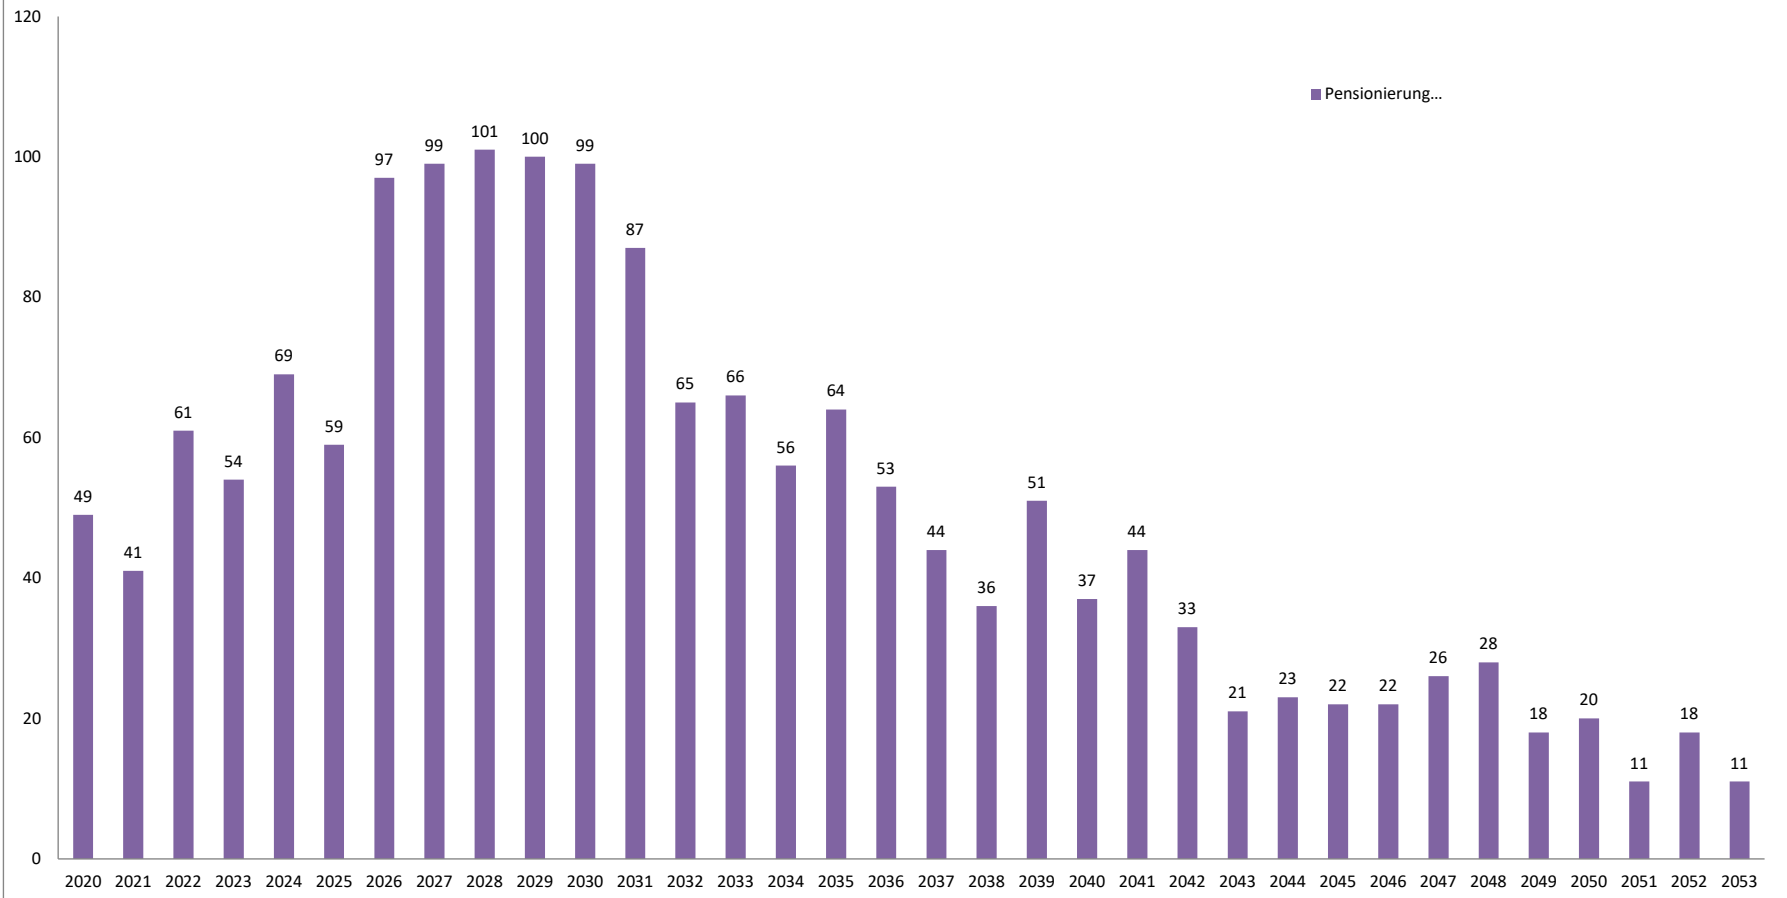

Pfarrämter Deutschschweiz: Entwicklungen 2015-2020

Zahlen gemäss Meldung der einzelnen Kantonalkirchen. Stichtag: 31.12.2020

Pfarrpersonen (Deutschschweiz): Pensionierungen und Ordinationen

Pfarrpersonen (Deutschschweiz): Pensionierungen

Zahlen gemäss Meldung der einzelnen Kantonalkirchen. Stichtag: 31.12.2020

Annahme: Männer und Frauen werden mit 65 Jahren pensioniert

Pfarrpersonen (Deutschschweiz): Pensionierungen

- Gemeindepfarrstellen
- ▲ Spezialpfarrstellen
- ✕ Pensionierungen

Zahlen gemäss Meldung der einzelnen Kantonalkirchen. Stichtag: 31.12.2020

Annahme: Männer und Frauen werden mit 65 Jahren pensioniert

Pfarrerpersonen: Jahrgänge und ihre Verteilung auf Pensen

Zahlen gemäss Meldung der einzelnen Kantonalkirchen. Stichtag: 31.12.2020