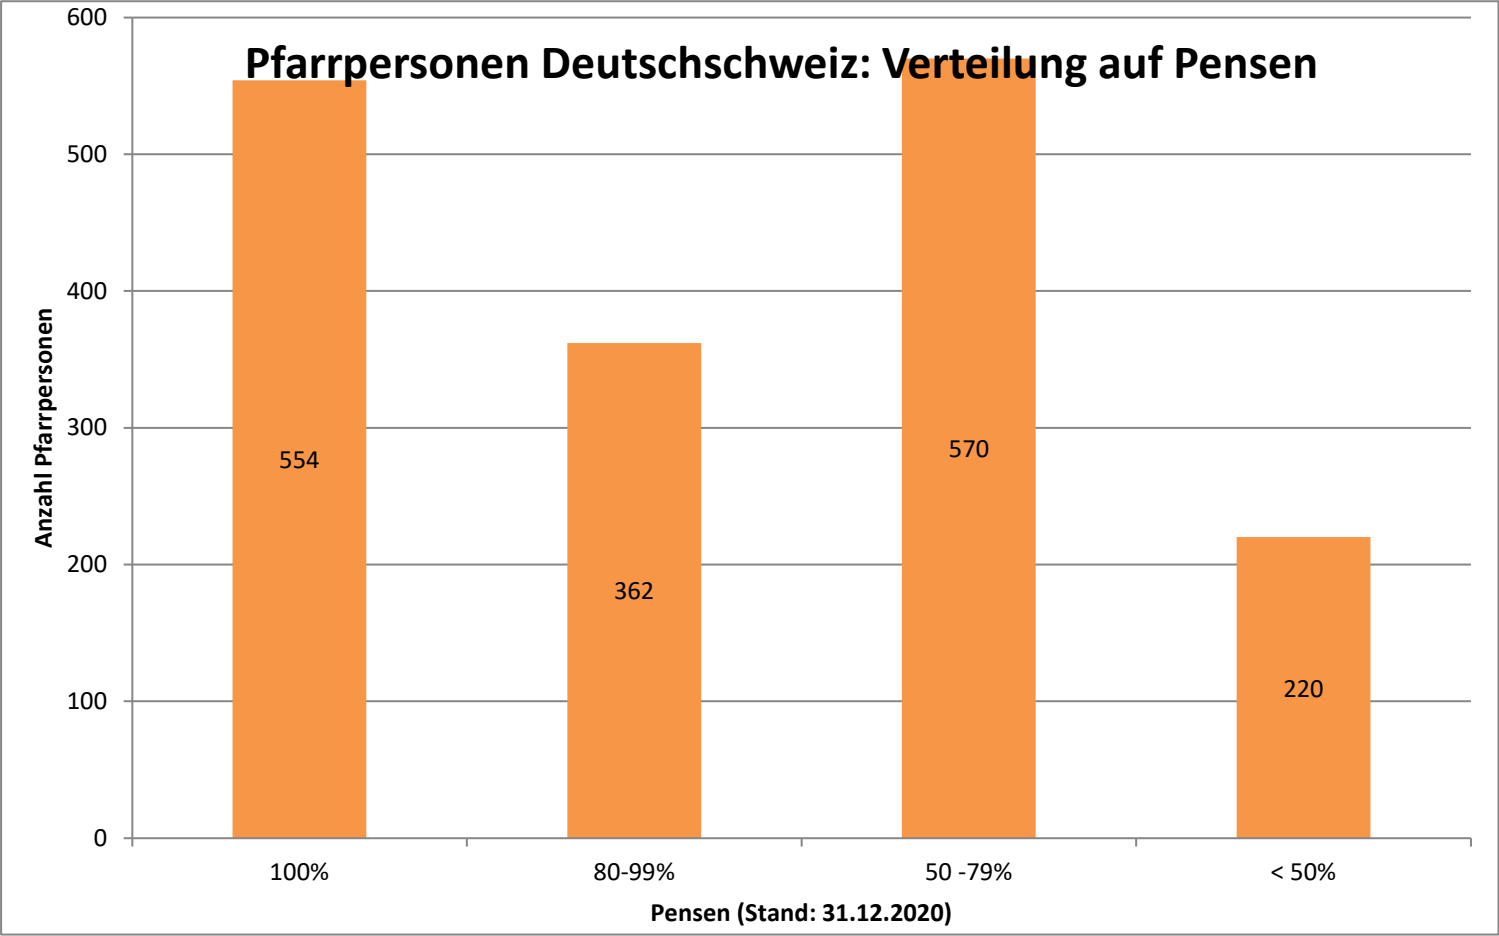

Zahlen gemäss Meldung der einzelnen Kantonalkirchen. Stichtag: 31.12.2020

Annahme: Männer und Frauen werden mit 65 Jahren pensioniert

Pfarrpersonen (Deutschschweiz): Pensionierungen

- Gemeindepfarrstellen
- ▲ Spezialpfarrstellen
- ✕ Pensionierungen

Zahlen gemäss Meldung der einzelnen Kantonalkirchen. Stichtag: 31.12.2020

Annahme: Männer und Frauen werden mit 65 Jahren pensioniert

Pfarrerpersonen: Jahrgänge und ihre Verteilung auf Pensen

Zahlen gemäss Meldung der einzelnen Kantonalkirchen. Stichtag: 31.12.2020