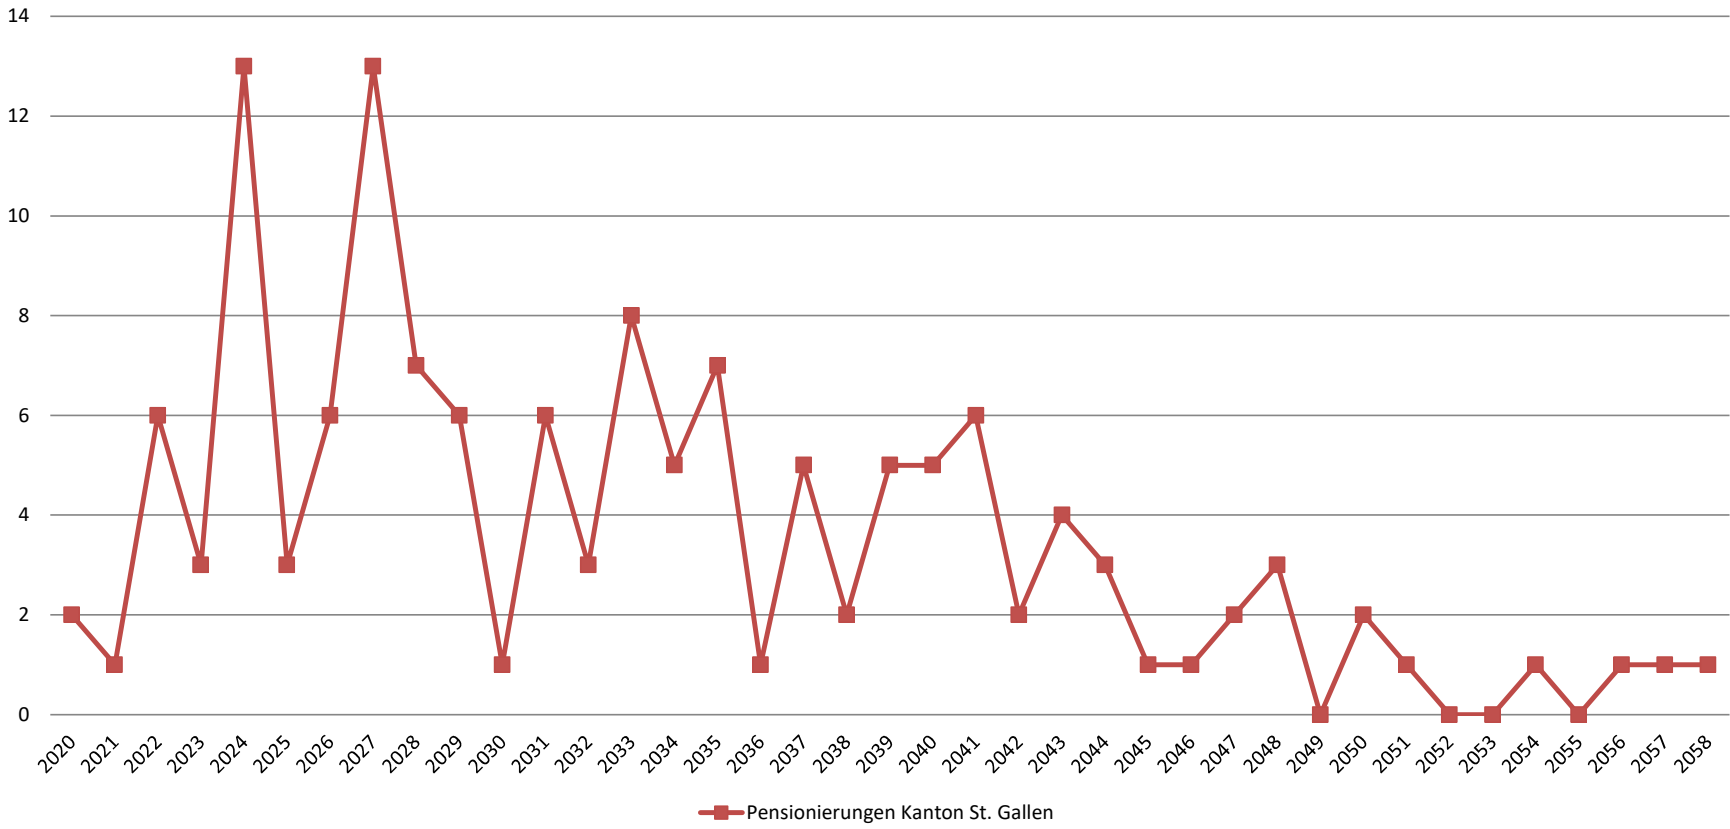

Pensionierungen Kanton St. Gallen