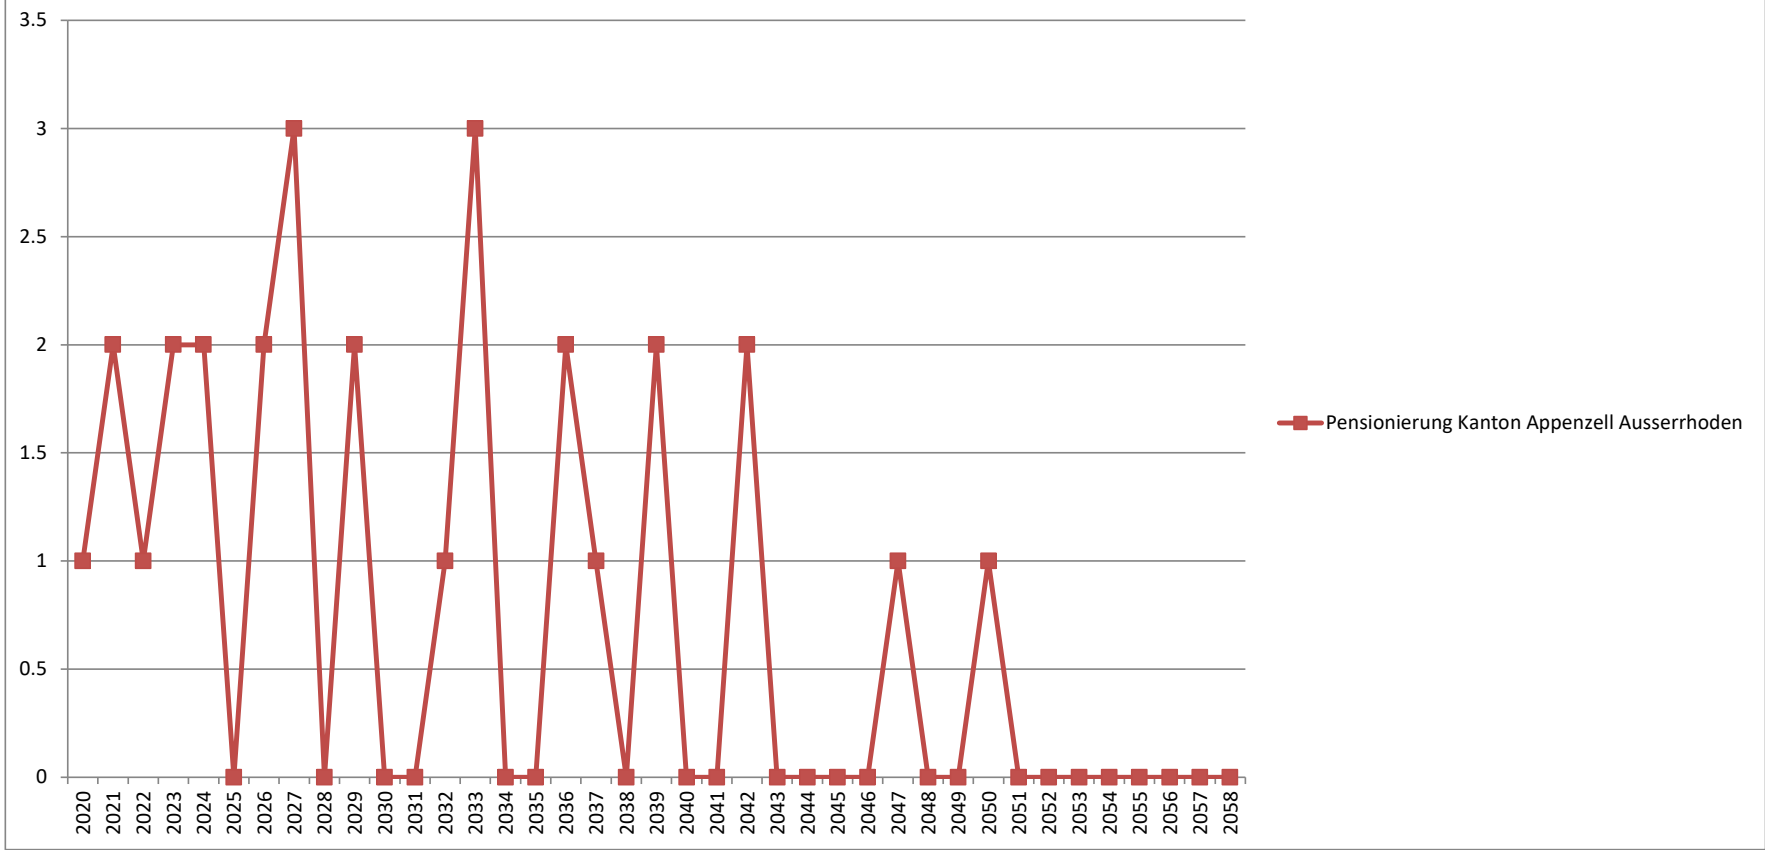

Pensionierungen Kanton Appenzell Auserrhoden