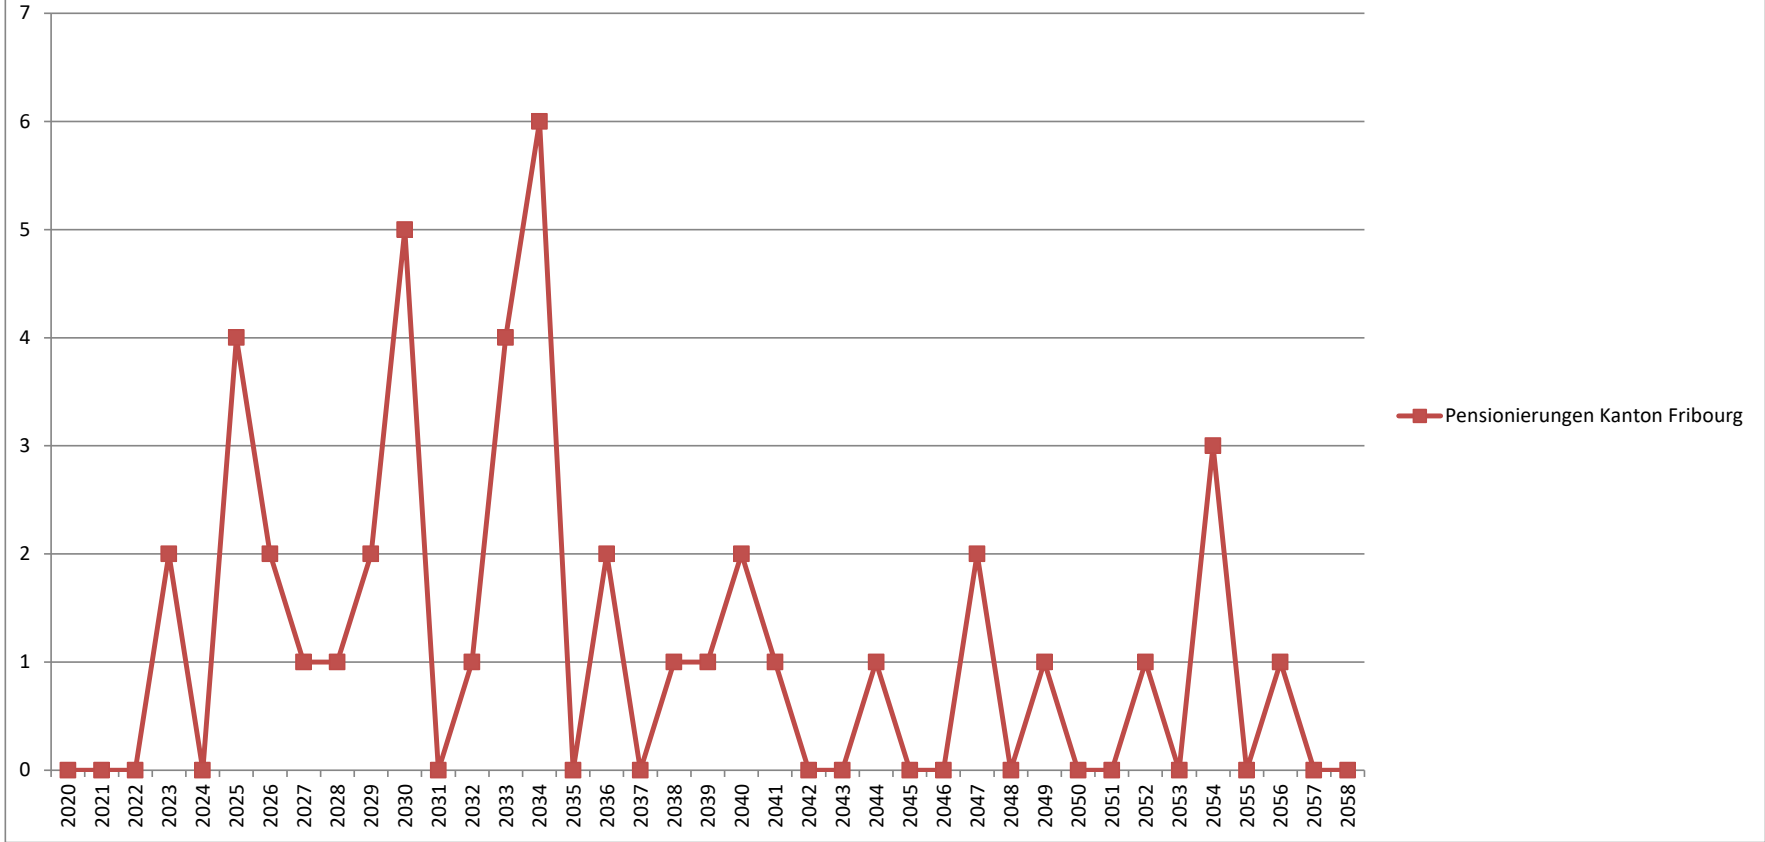

Pensionierungen Kanton Fribourg