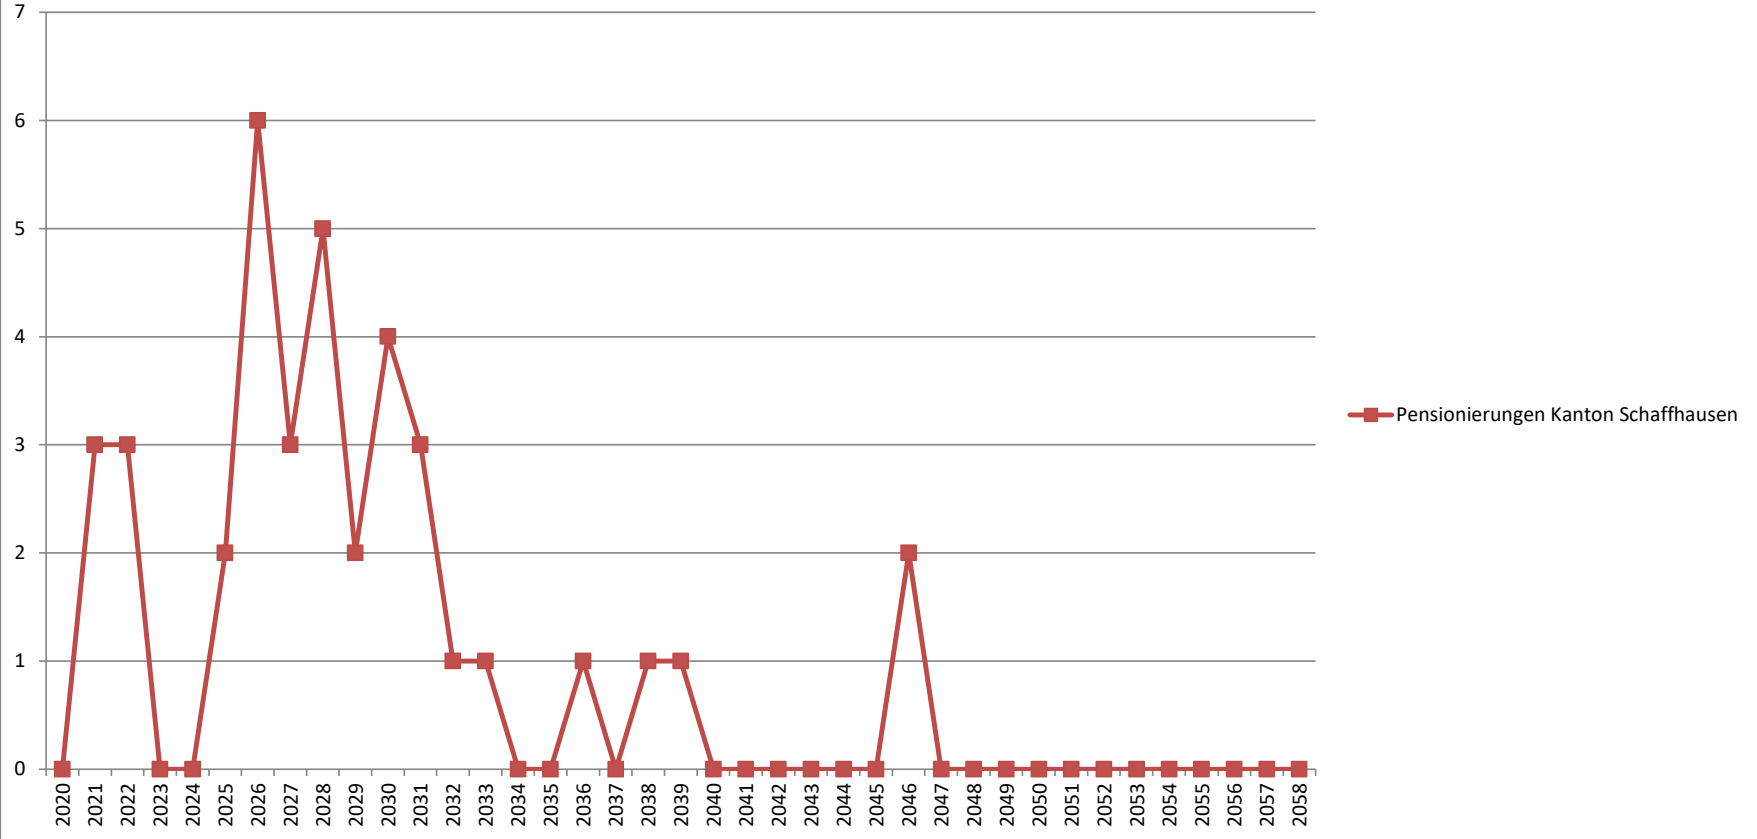

Pensionierungen Kanton Schaffhausen