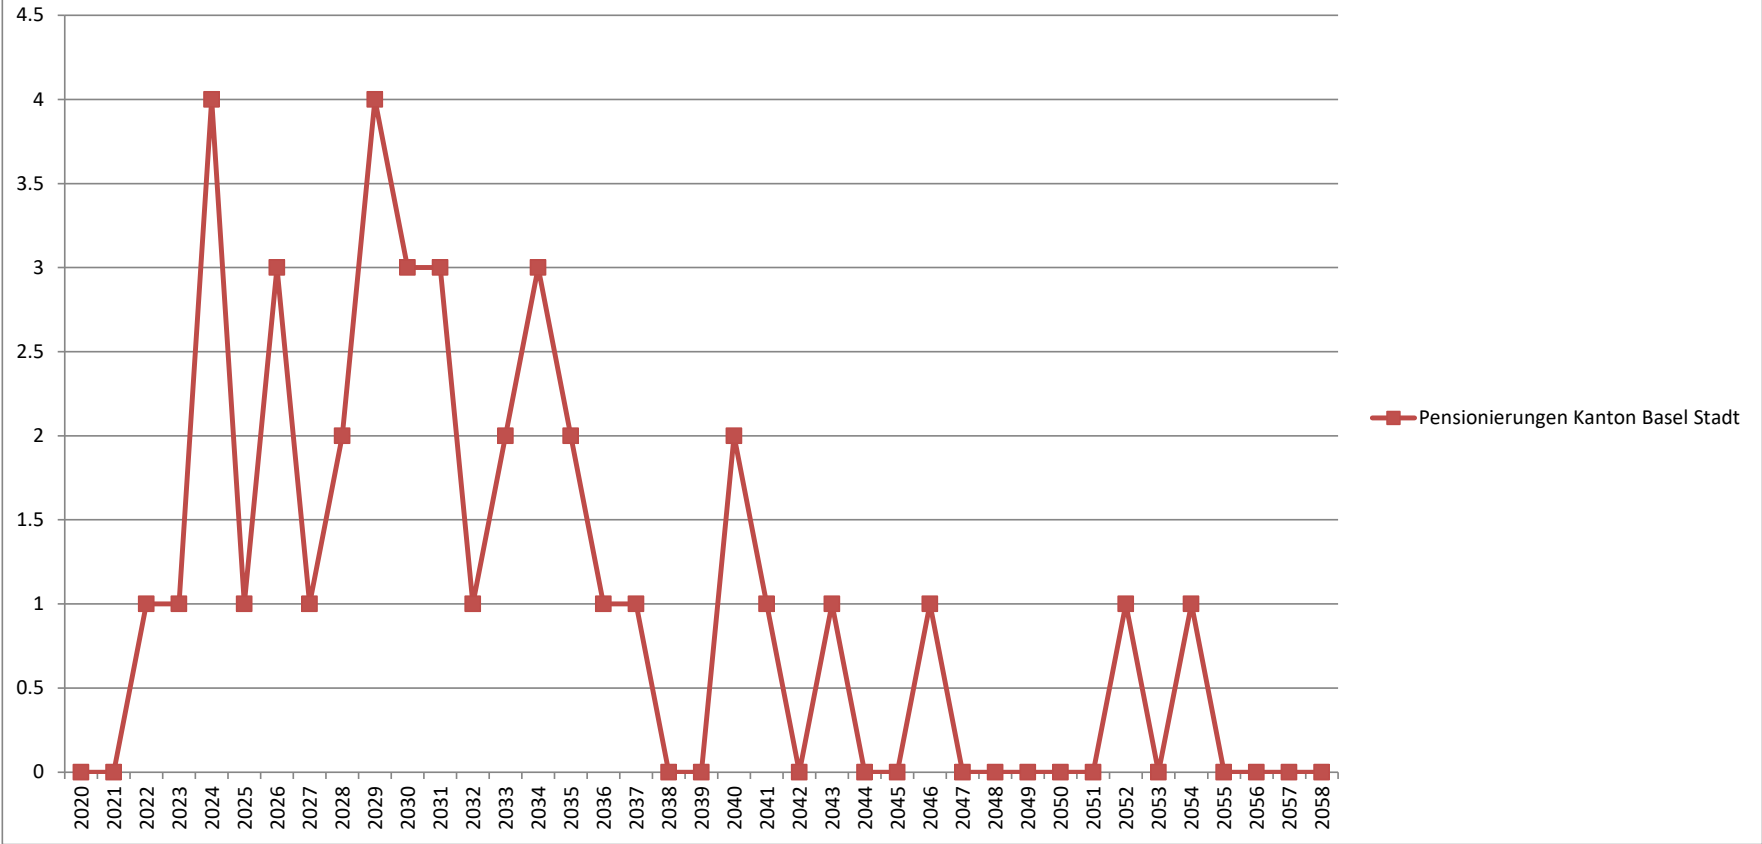

Pensionierungen Kanton Basel Stadt