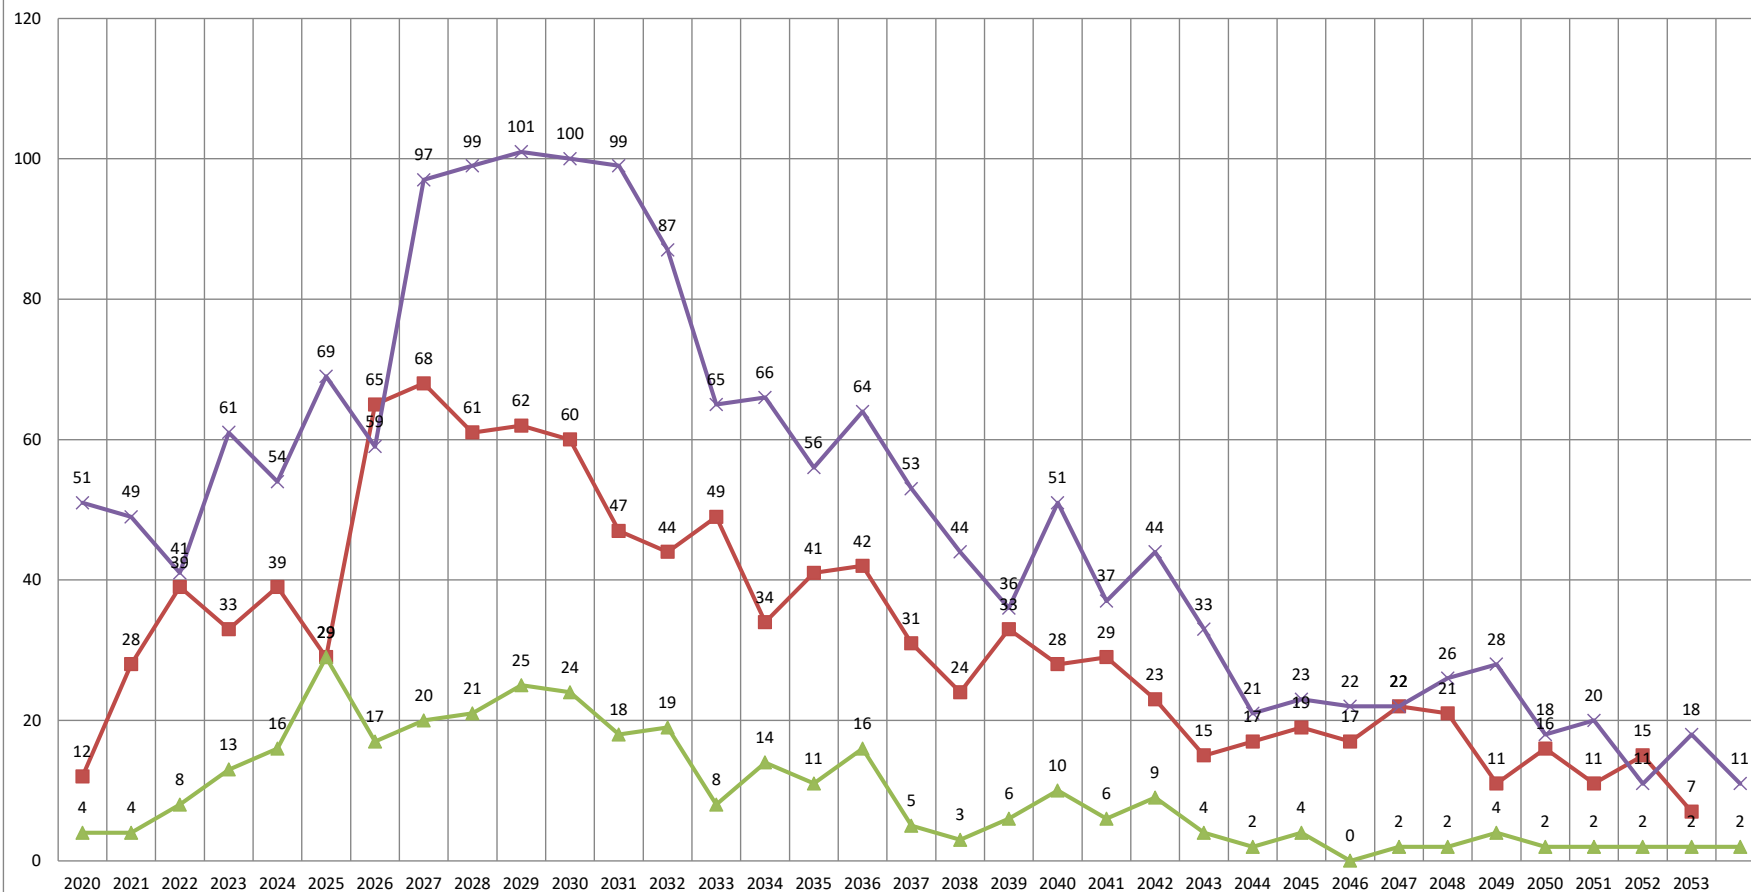

Pfarrämter Deutschschweiz: Entwicklungen 2015-2020

Zahlen gemäss Meldung der einzelnen Kantonalkirchen. Stichtag: 31.12.2020

Pfarrpersonen (Deutschschweiz): Pensionierungen und Ordinationen

Pfarrpersonen (Deutschschweiz): Pensionierungen

Zahlen gemäss Meldung der einzelnen Kantonalkirchen. Stichtag: 31.12.2020

Annahme: Männer und Frauen werden mit 65 Jahren pensioniert

Pfarrpersonen (Deutschschweiz): Pensionierungen

- Gemeindepfarrstellen
- ▲ Spezialpfarrstellen
- ✕ Pensionierungen

Zahlen gemäss Meldung der einzelnen Kantonalkirchen. Stichtag: 31.12.2020

Annahme: Männer und Frauen werden mit 65 Jahren pensioniert

Pfarrerpersonen: Jahrgänge und ihre Verteilung auf Pensen

Zahlen gemäss Meldung der einzelnen Kantonalkirchen. Stichtag: 31.12.2020