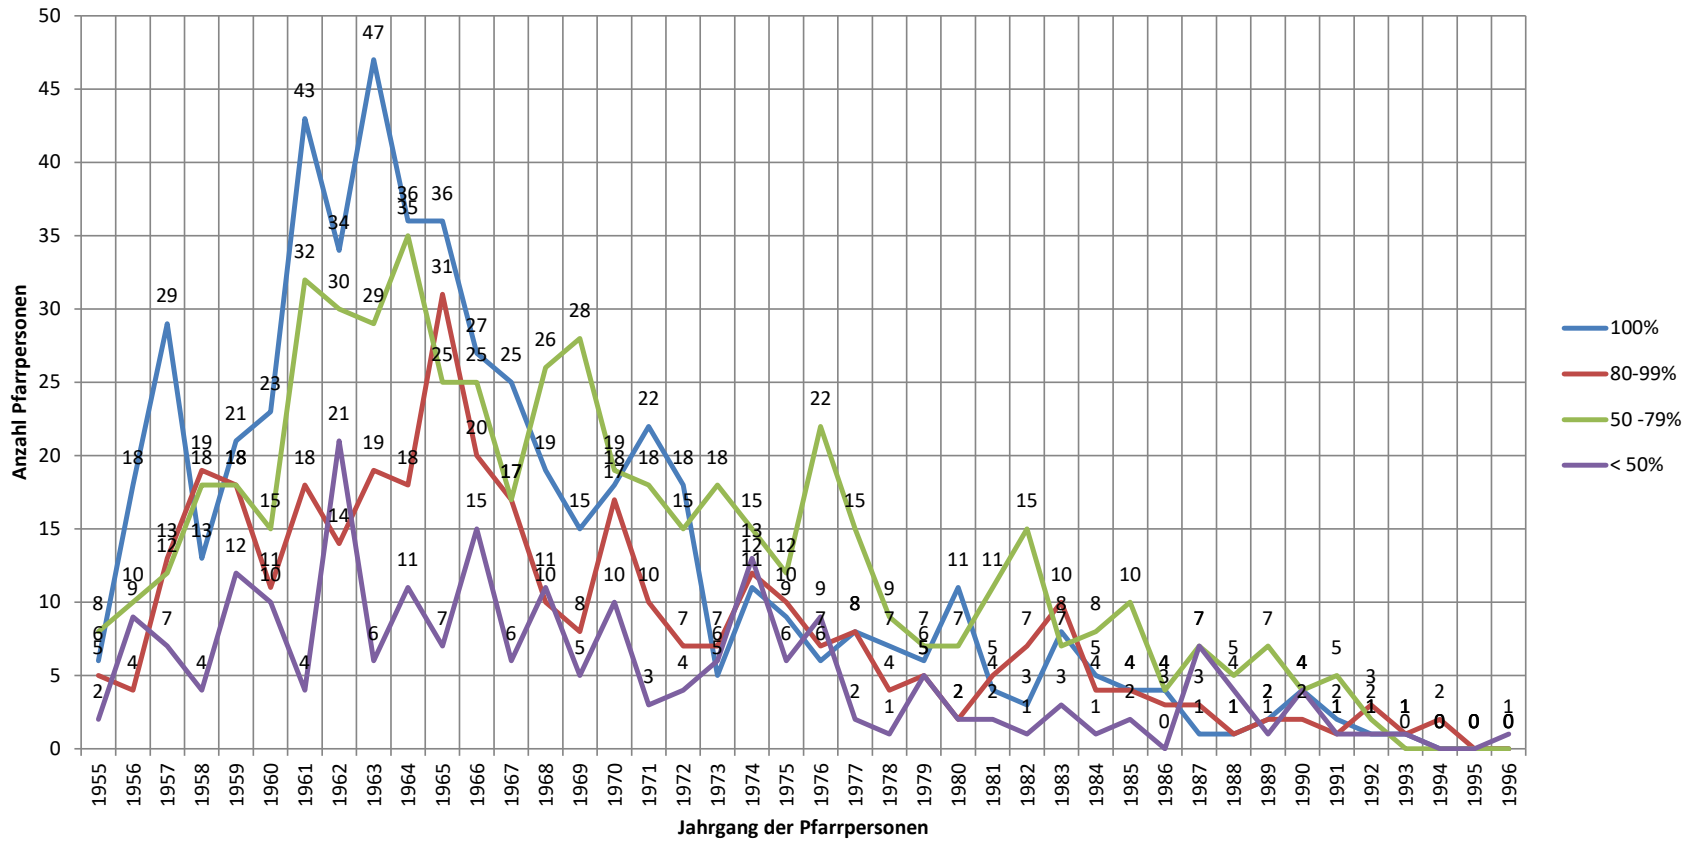

Zahlen gemäss Meldung der einzelnen Kantonalkirchen. Stichtag: 31.12.2020

Annahme: Männer und Frauen werden mit 65 Jahren pensioniert

Pfarrpersonen (Deutschschweiz): Pensionierungen

- Gemeindepfarrstellen
- ▲ Spezialpfarrstellen
- ✕ Pensionierungen

Zahlen gemäss Meldung der einzelnen Kantonalkirchen. Stichtag: 31.12.2020

Annahme: Männer und Frauen werden mit 65 Jahren pensioniert

Pfarrerpersonen: Jahrgänge und ihre Verteilung auf Pensen

Zahlen gemäss Meldung der einzelnen Kantonalkirchen. Stichtag: 31.12.2020