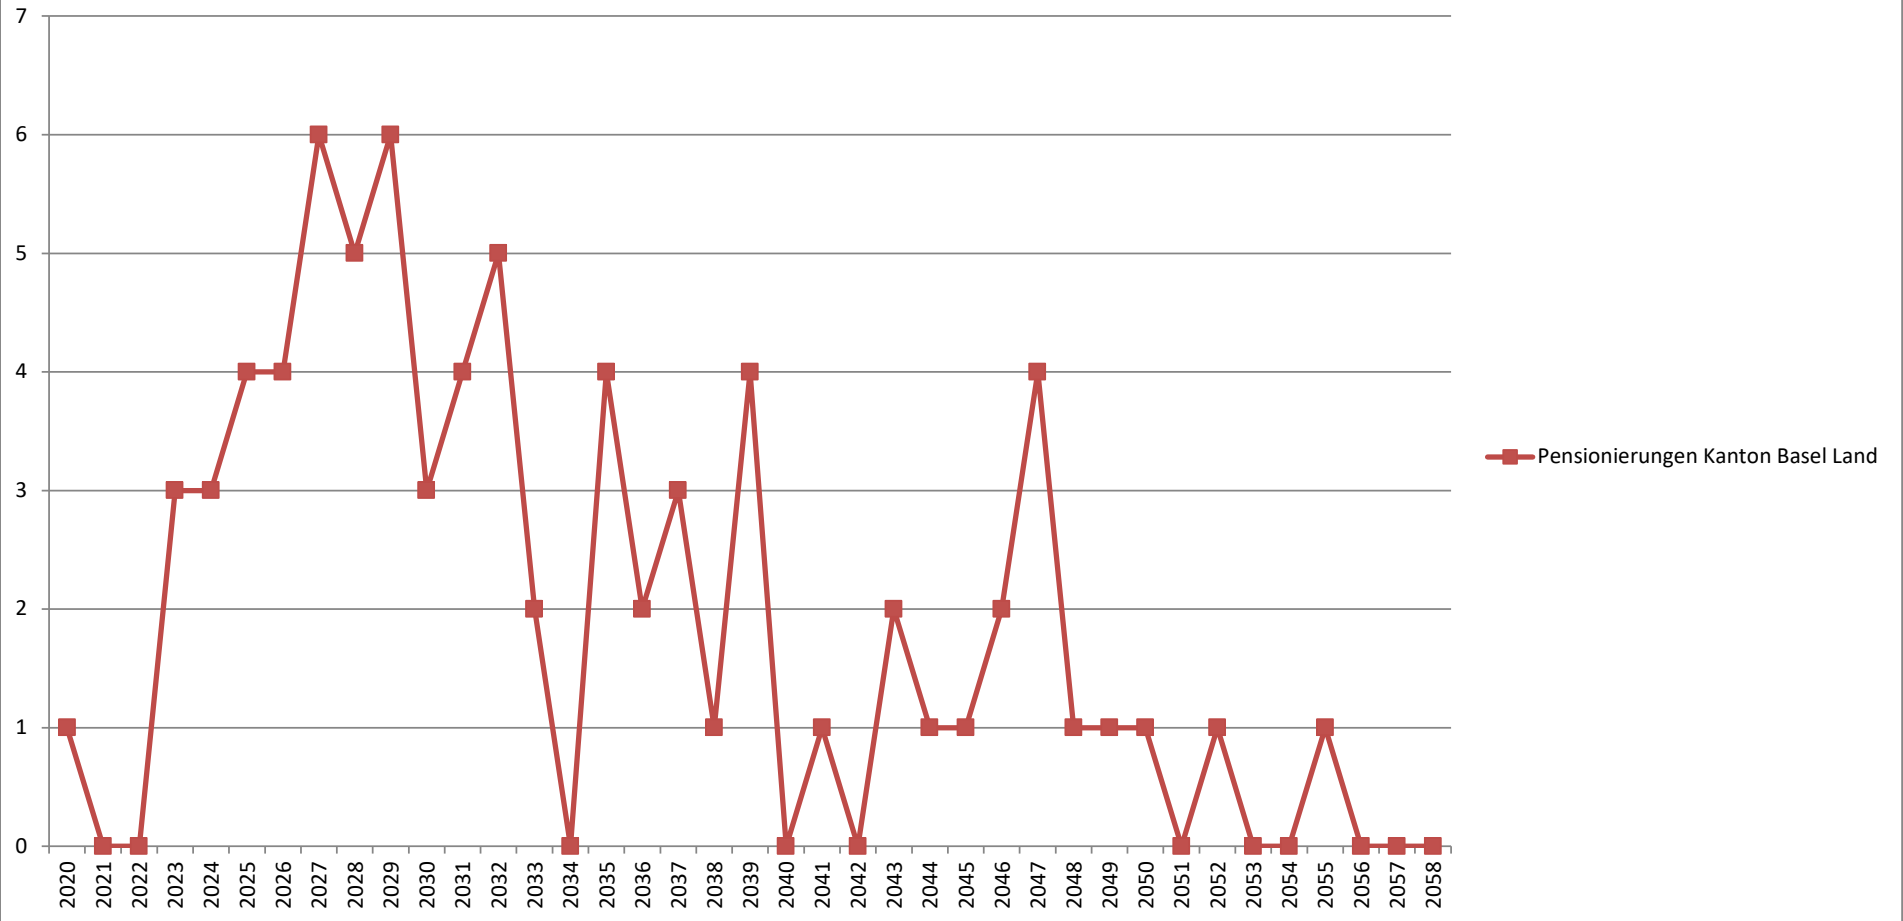

Pensionierungen Kanton Basel Land