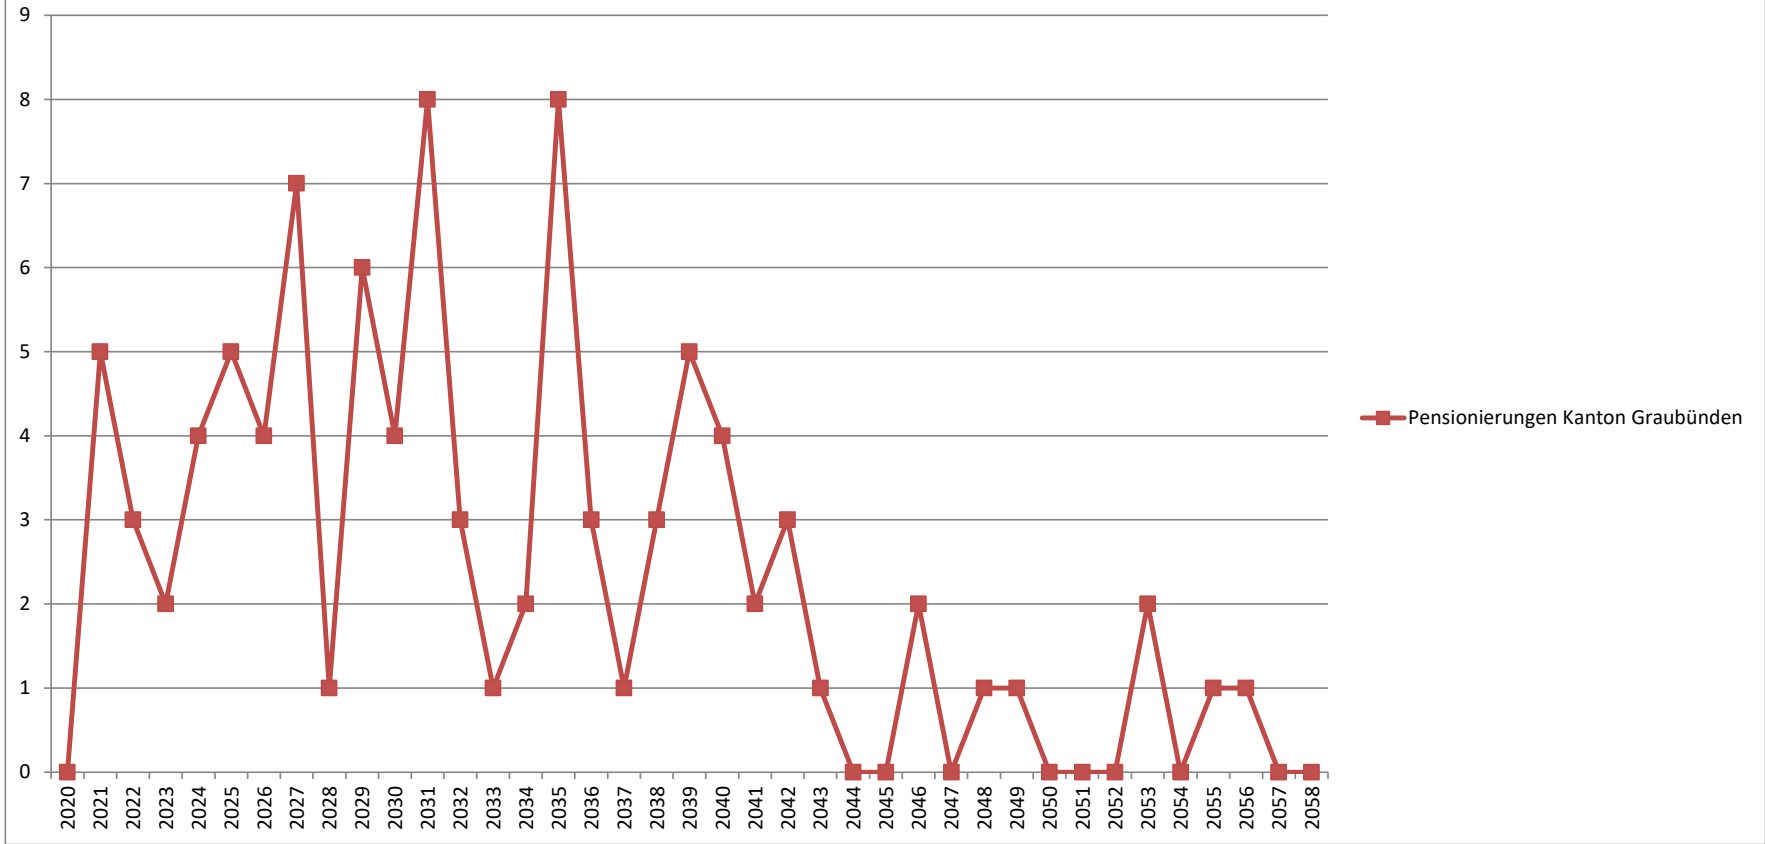

Pensionierungen Kanton Graubünden