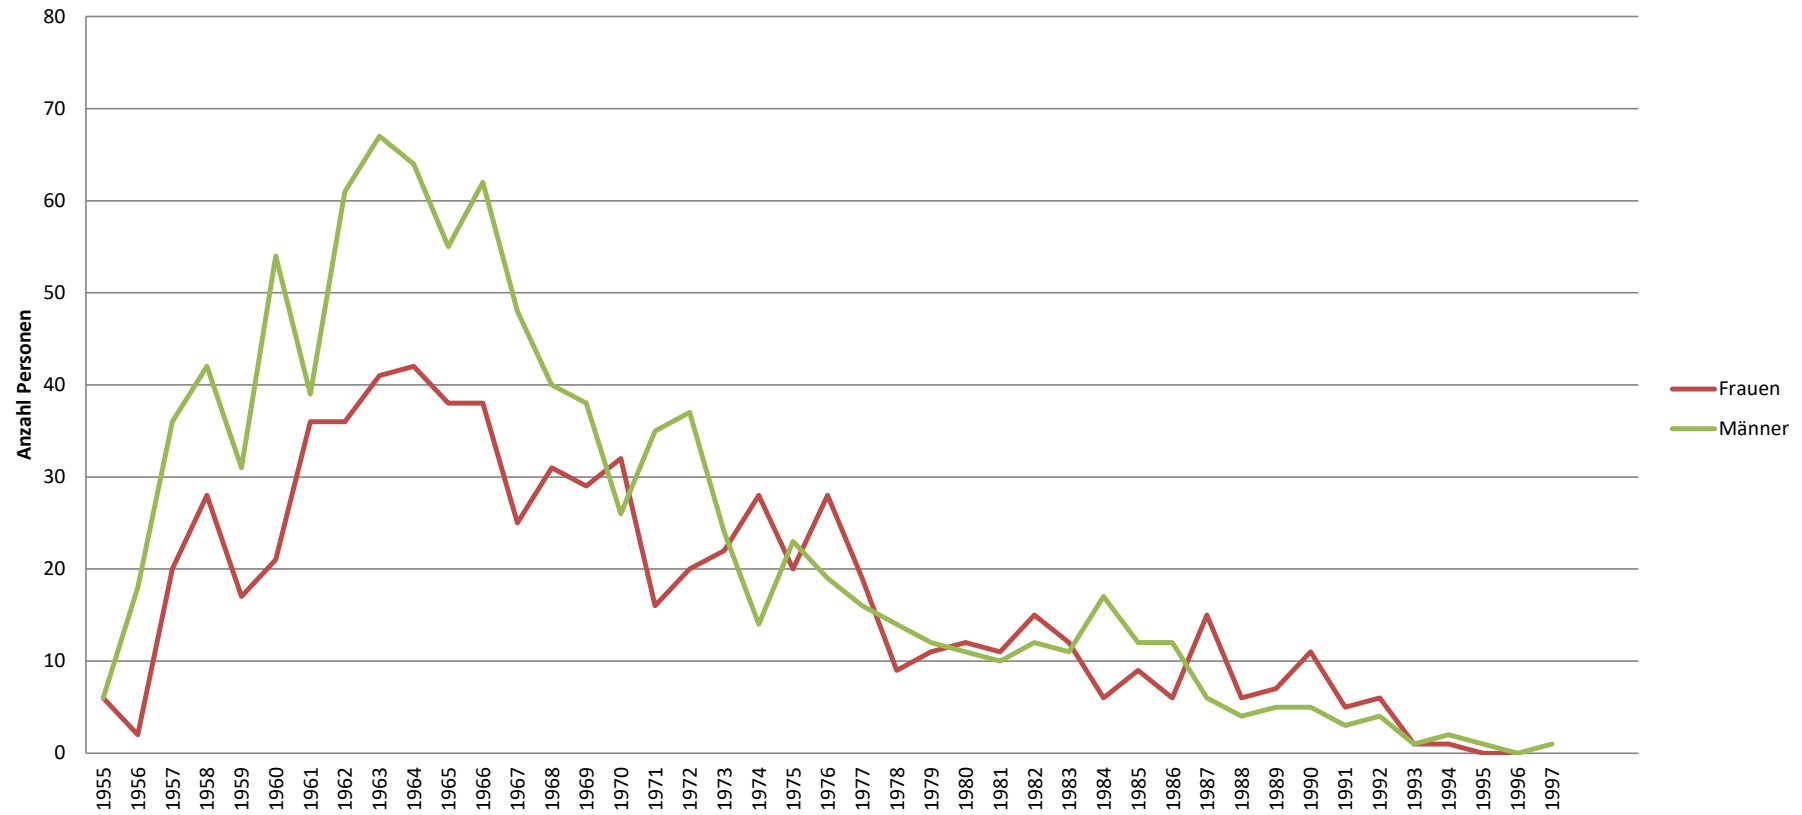

Reformierte Pfarrer/innen im Amt nach Jahrgang (Deutschschweiz)

Zahlen gemäss Meldung der einzelnen Kantonalkirchen. Stichtag: 31.12.2020