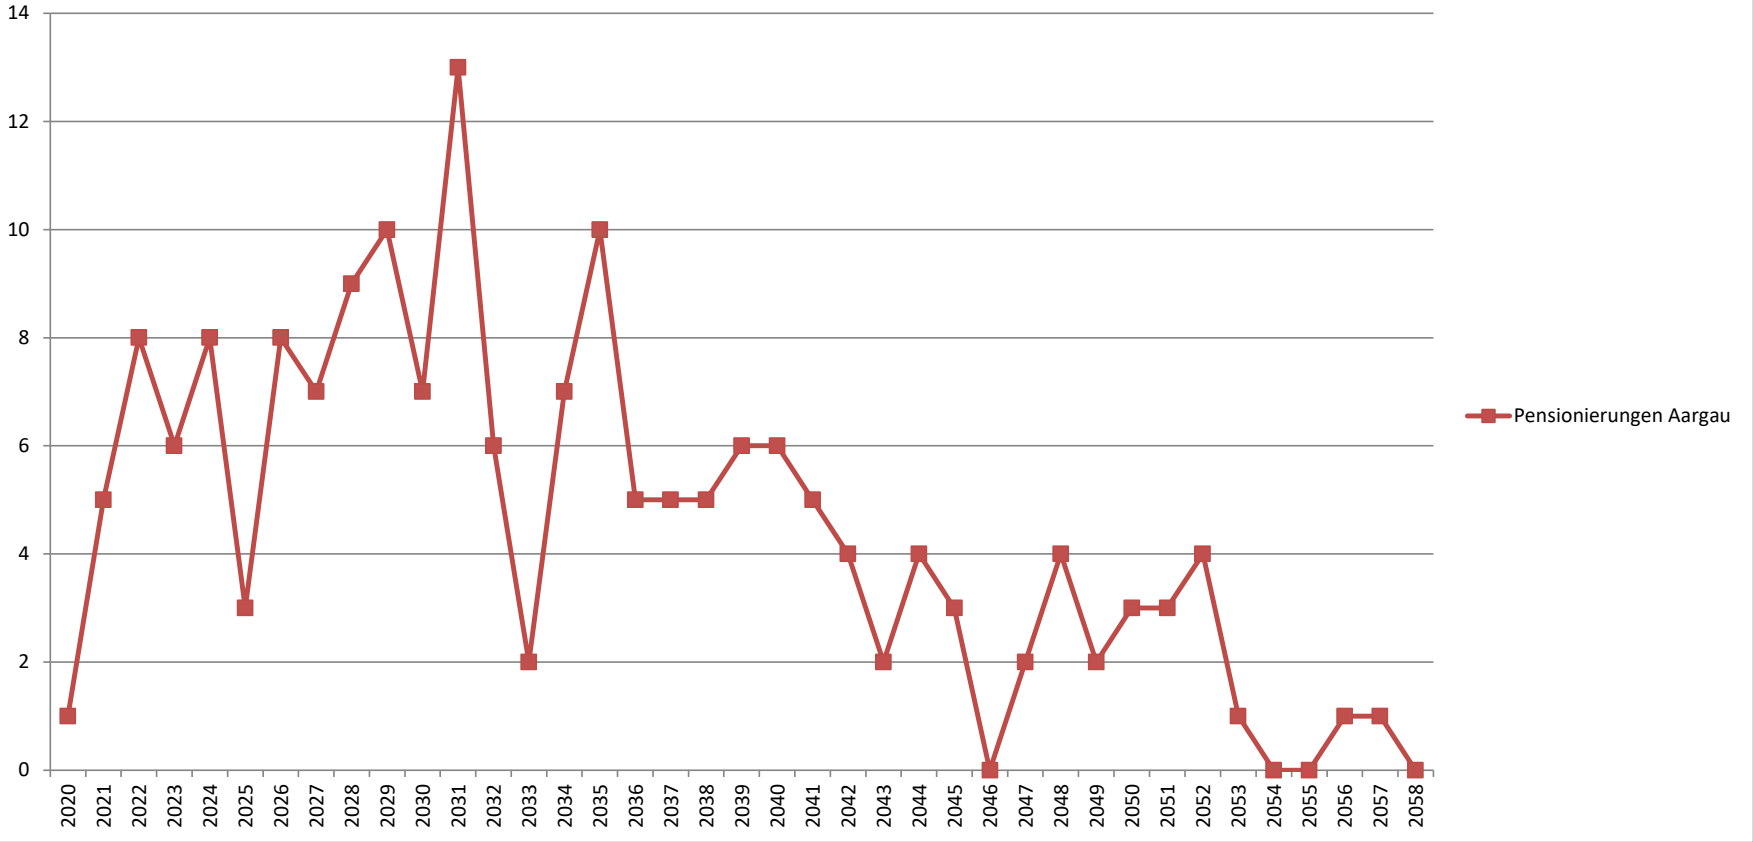

Pensionierungen Kanton Aargau