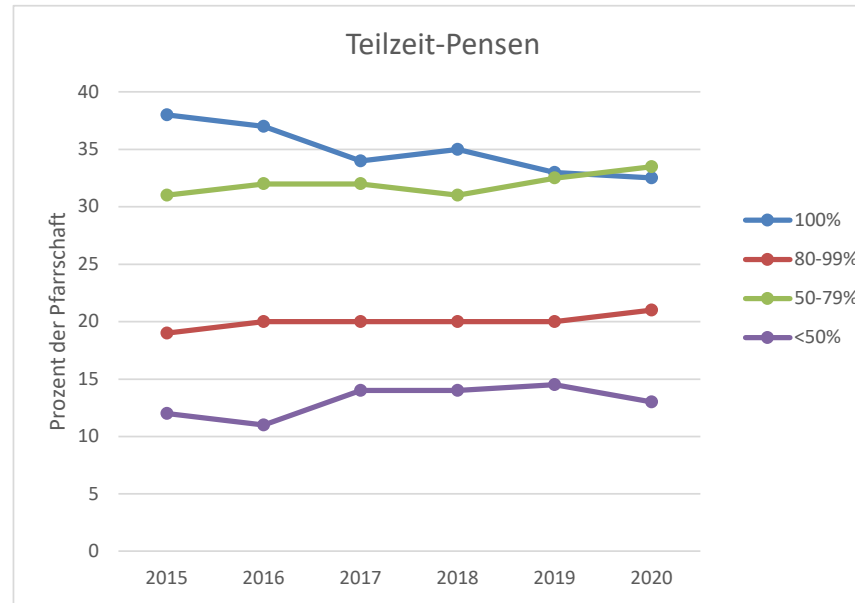

Pfarrämter Deutschschweiz: Entwicklungen 2015-2020

Zahlen gemäss Meldung der einzelnen Kantonalkirchen. Stichtag: 31.12.2020

Pfarrpersonen (Deutschschweiz): Pensionierungen und Ordinationen

Pfarrpersonen (Deutschschweiz): Pensionierungen

Zahlen gemäss Meldung der einzelnen Kantonalkirchen. Stichtag: 31.12.2020

Annahme: Männer und Frauen werden mit 65 Jahren pensioniert

Pfarrpersonen (Deutschschweiz): Pensionierungen

- Gemeindepfarrstellen
- ▲ Spezialpfarrstellen
- ✕ Pensionierungen

Zahlen gemäss Meldung der einzelnen Kantonalkirchen. Stichtag: 31.12.2020

Annahme: Männer und Frauen werden mit 65 Jahren pensioniert

Pfarrerpersonen: Jahrgänge und ihre Verteilung auf Pensen

Zahlen gemäss Meldung der einzelnen Kantonalkirchen. Stichtag: 31.12.2020