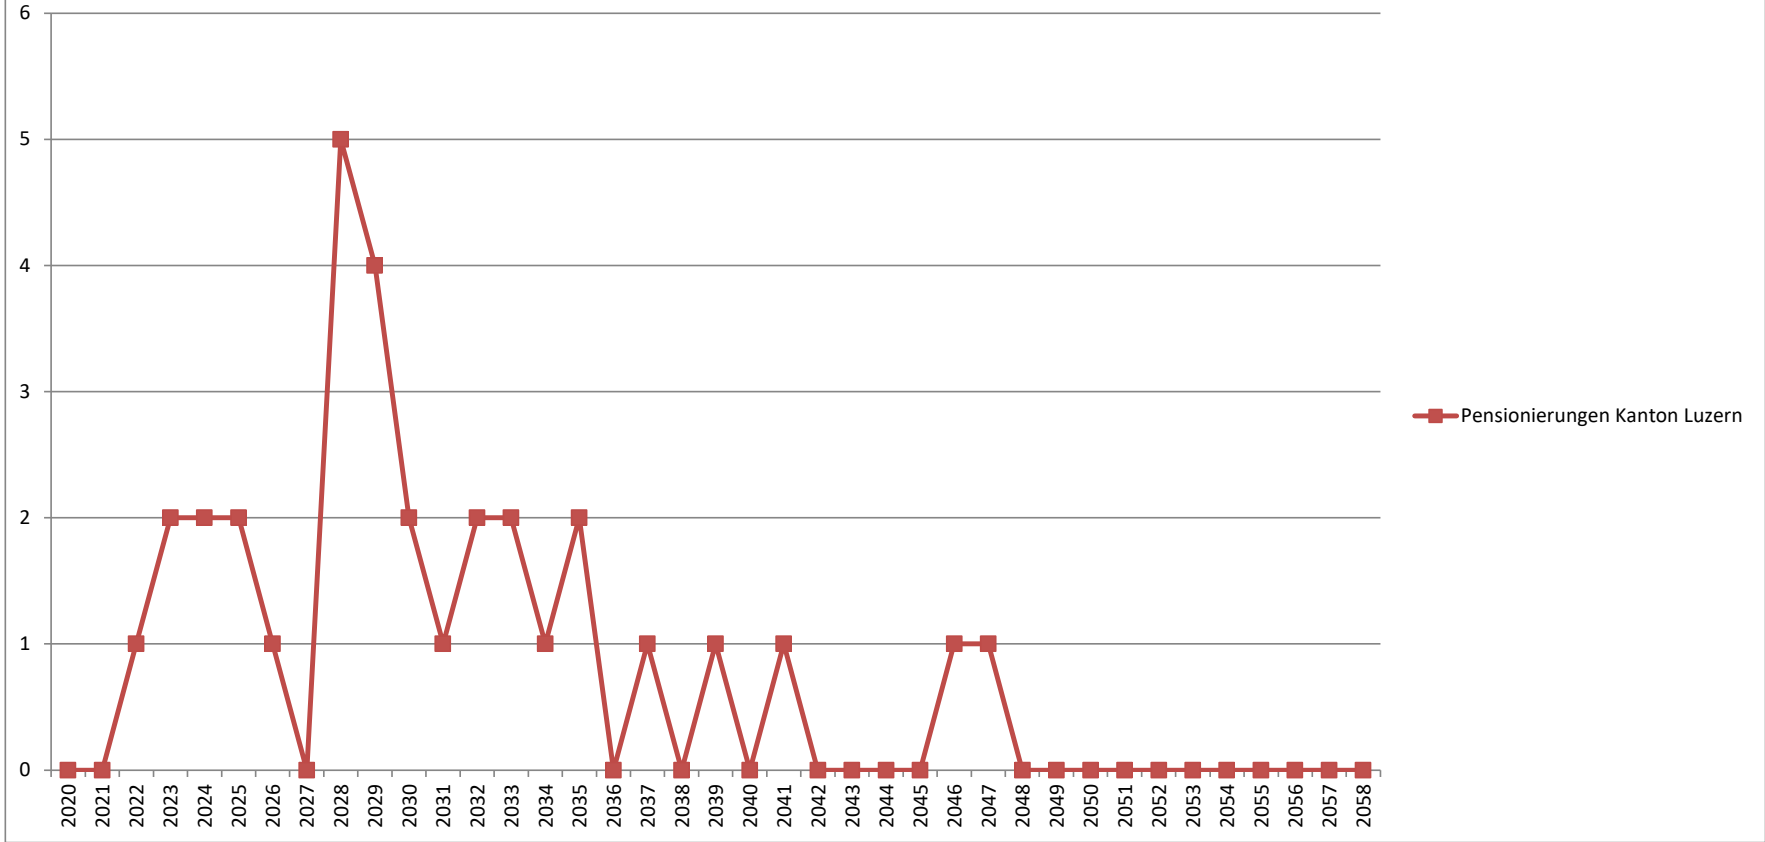

Pensionierungen Kanton Luzern