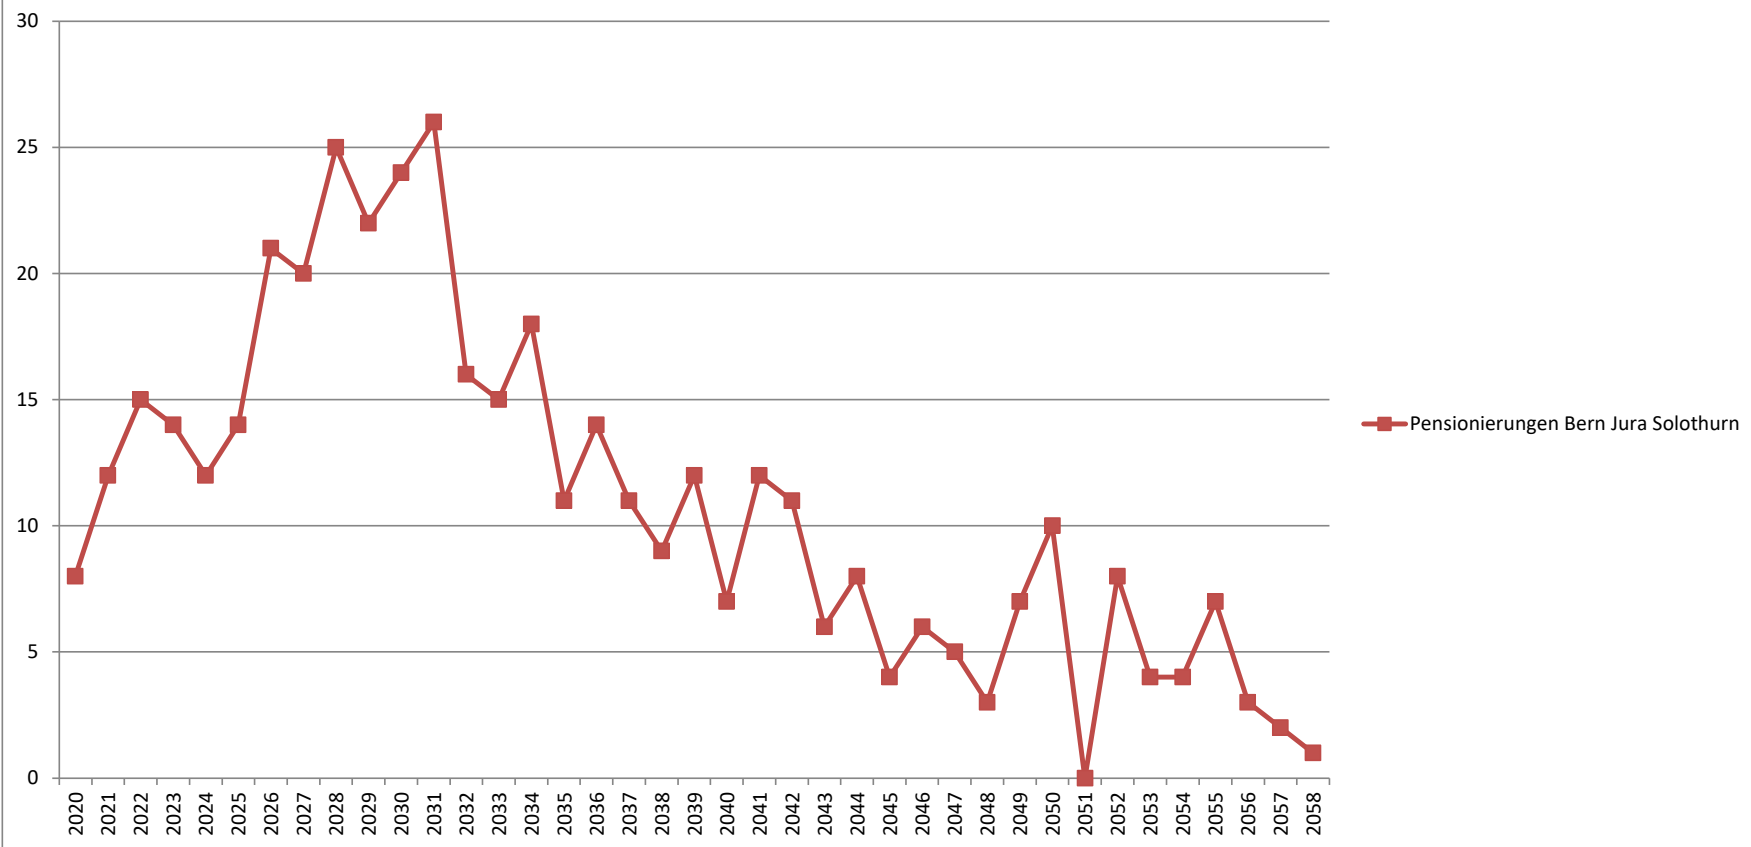

Pensionierungen Bern Jura Solothurn