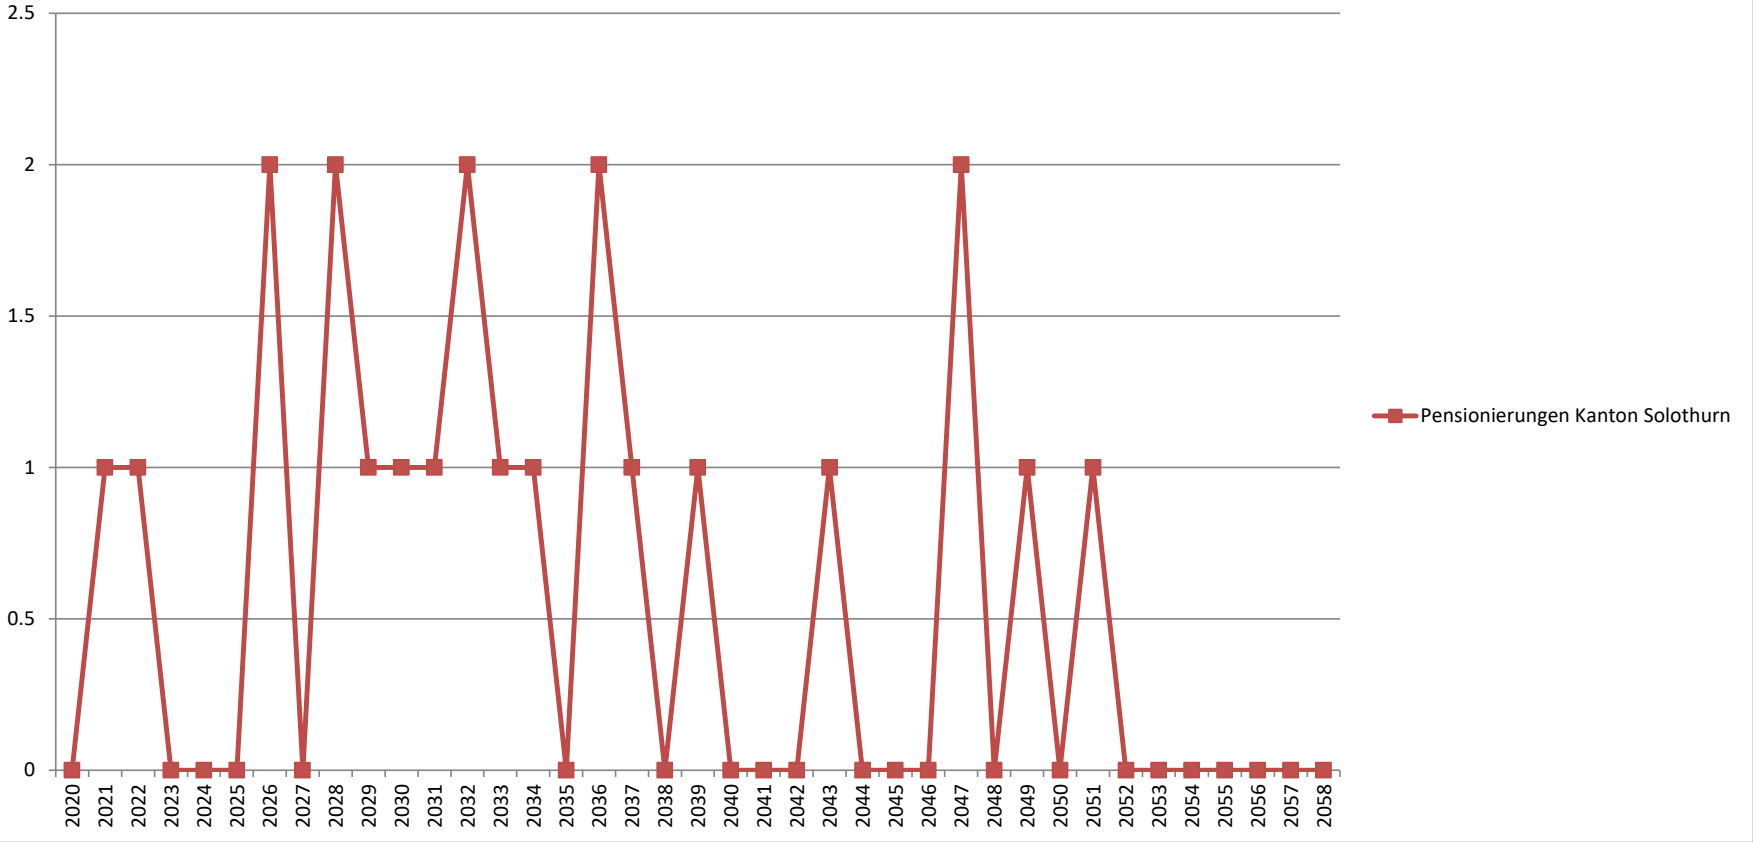

Pensionierungen Kanton Solothurn