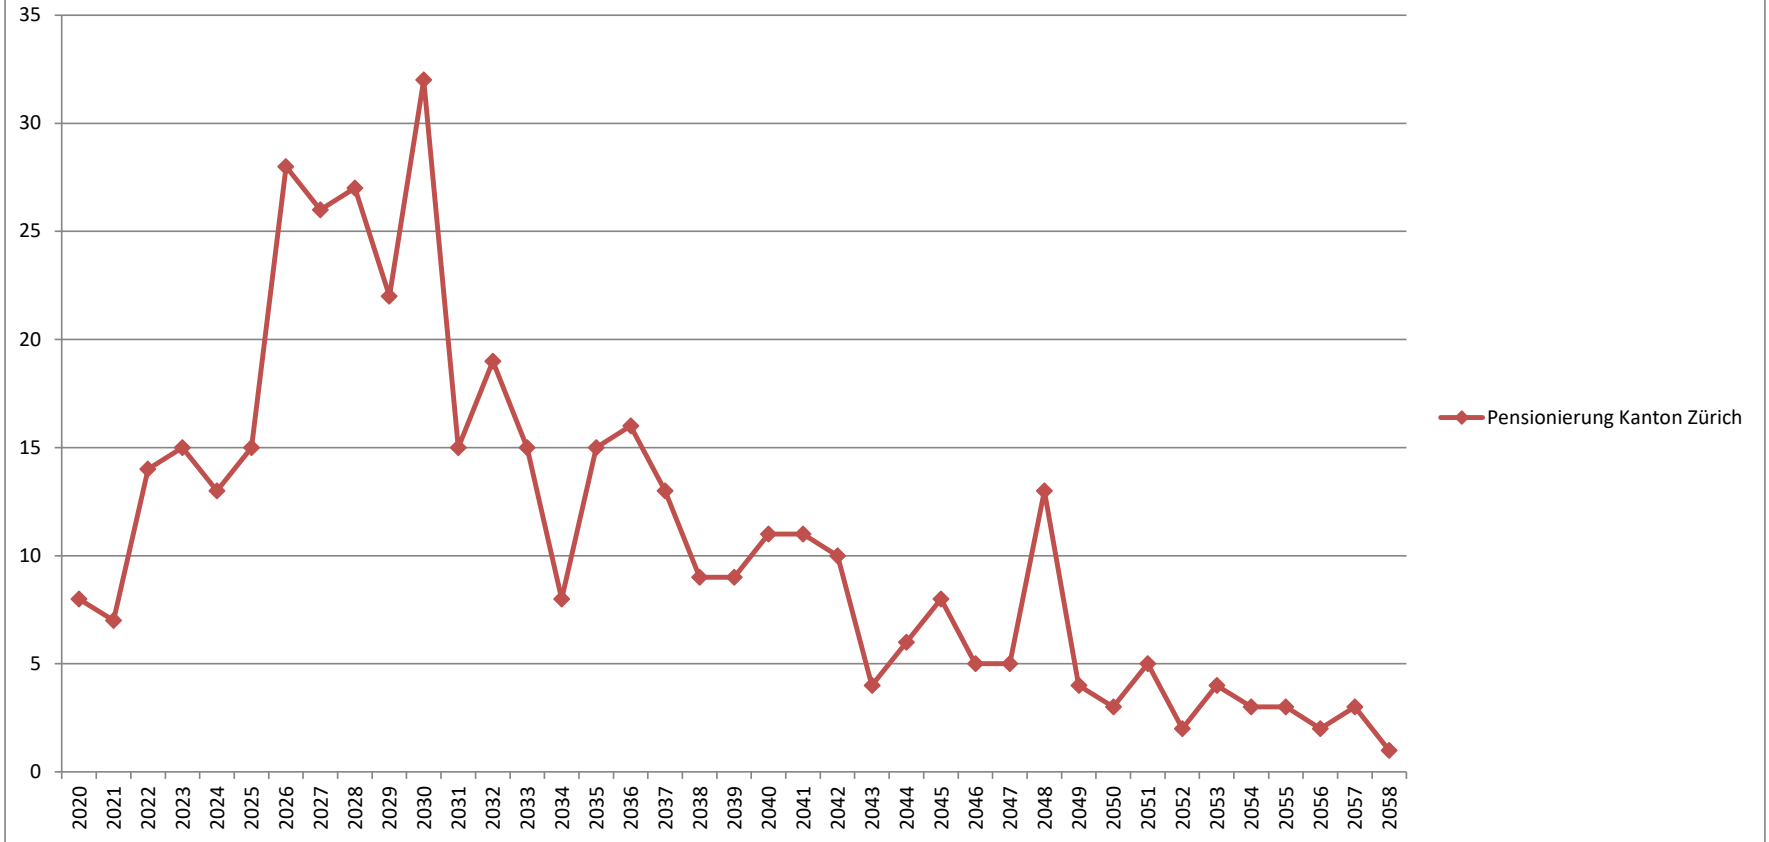

Pensionierungen Kanton Zürich